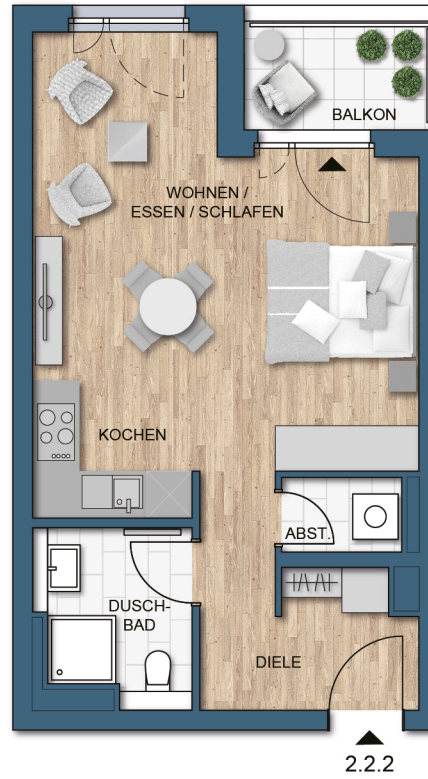

Maßstab 1:100

Gesamtübersicht und Lageplan Wohnung

Haus 2

Wohnung 2.2.2

1 Zimmer, 2. Obergeschoss

WOHNFLÄCHE	m ²
Diele	6,43
Duschbad	4,50
Abst.	1,57
Kochen	3,84
Wohnen/Essen	22,71
Balkon 1/2	1,69
GESAMT	40,74